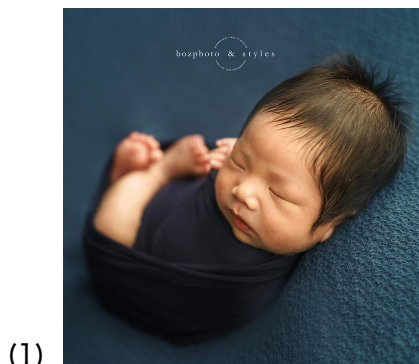

⑥ 4つの基本ポーズ

newborn baby photo には4つの基本ポーズがあります。

1. バックポーズ (仰向け)
2. サイドポーズ (横臥)
3. バーンアップ (うつ伏せ)
4. チンオンハズ (正面うつ伏せ)

ほぼ全ての写真は、この4つのポージングの応用編から構成されています。

バケツやカゴ、木箱に入れての写真なども全て、このどれかのポーズの赤ちゃんを物に中に入れる、という形です。